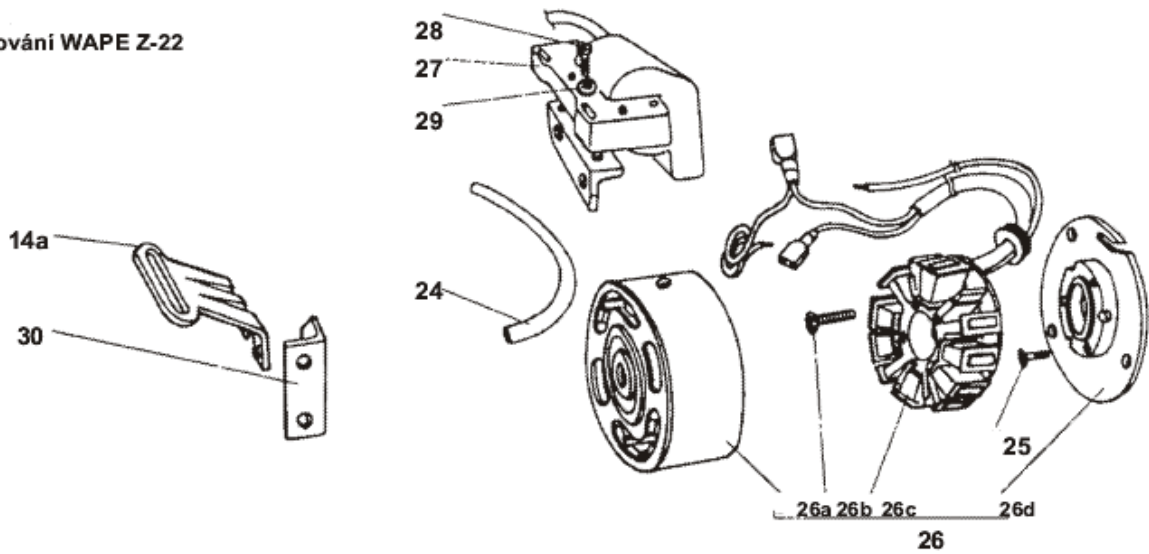

Zapalování WAPE Z-22