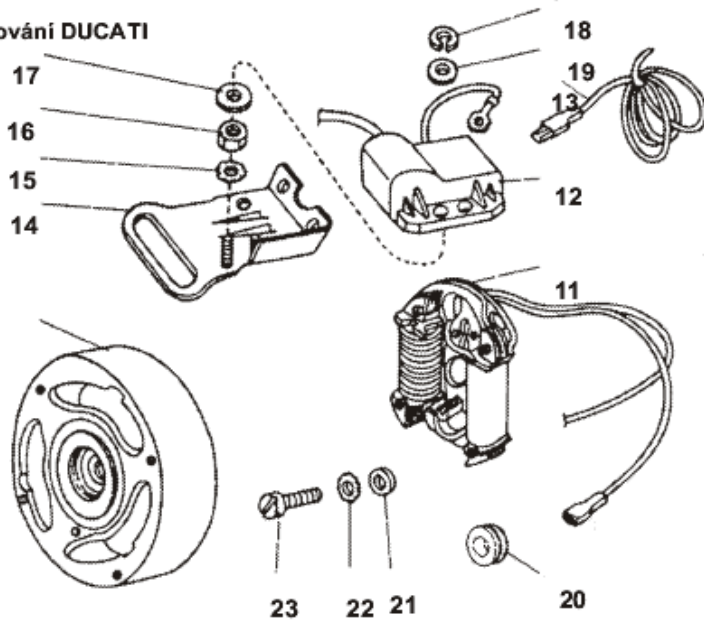

Zapalování DUCATI