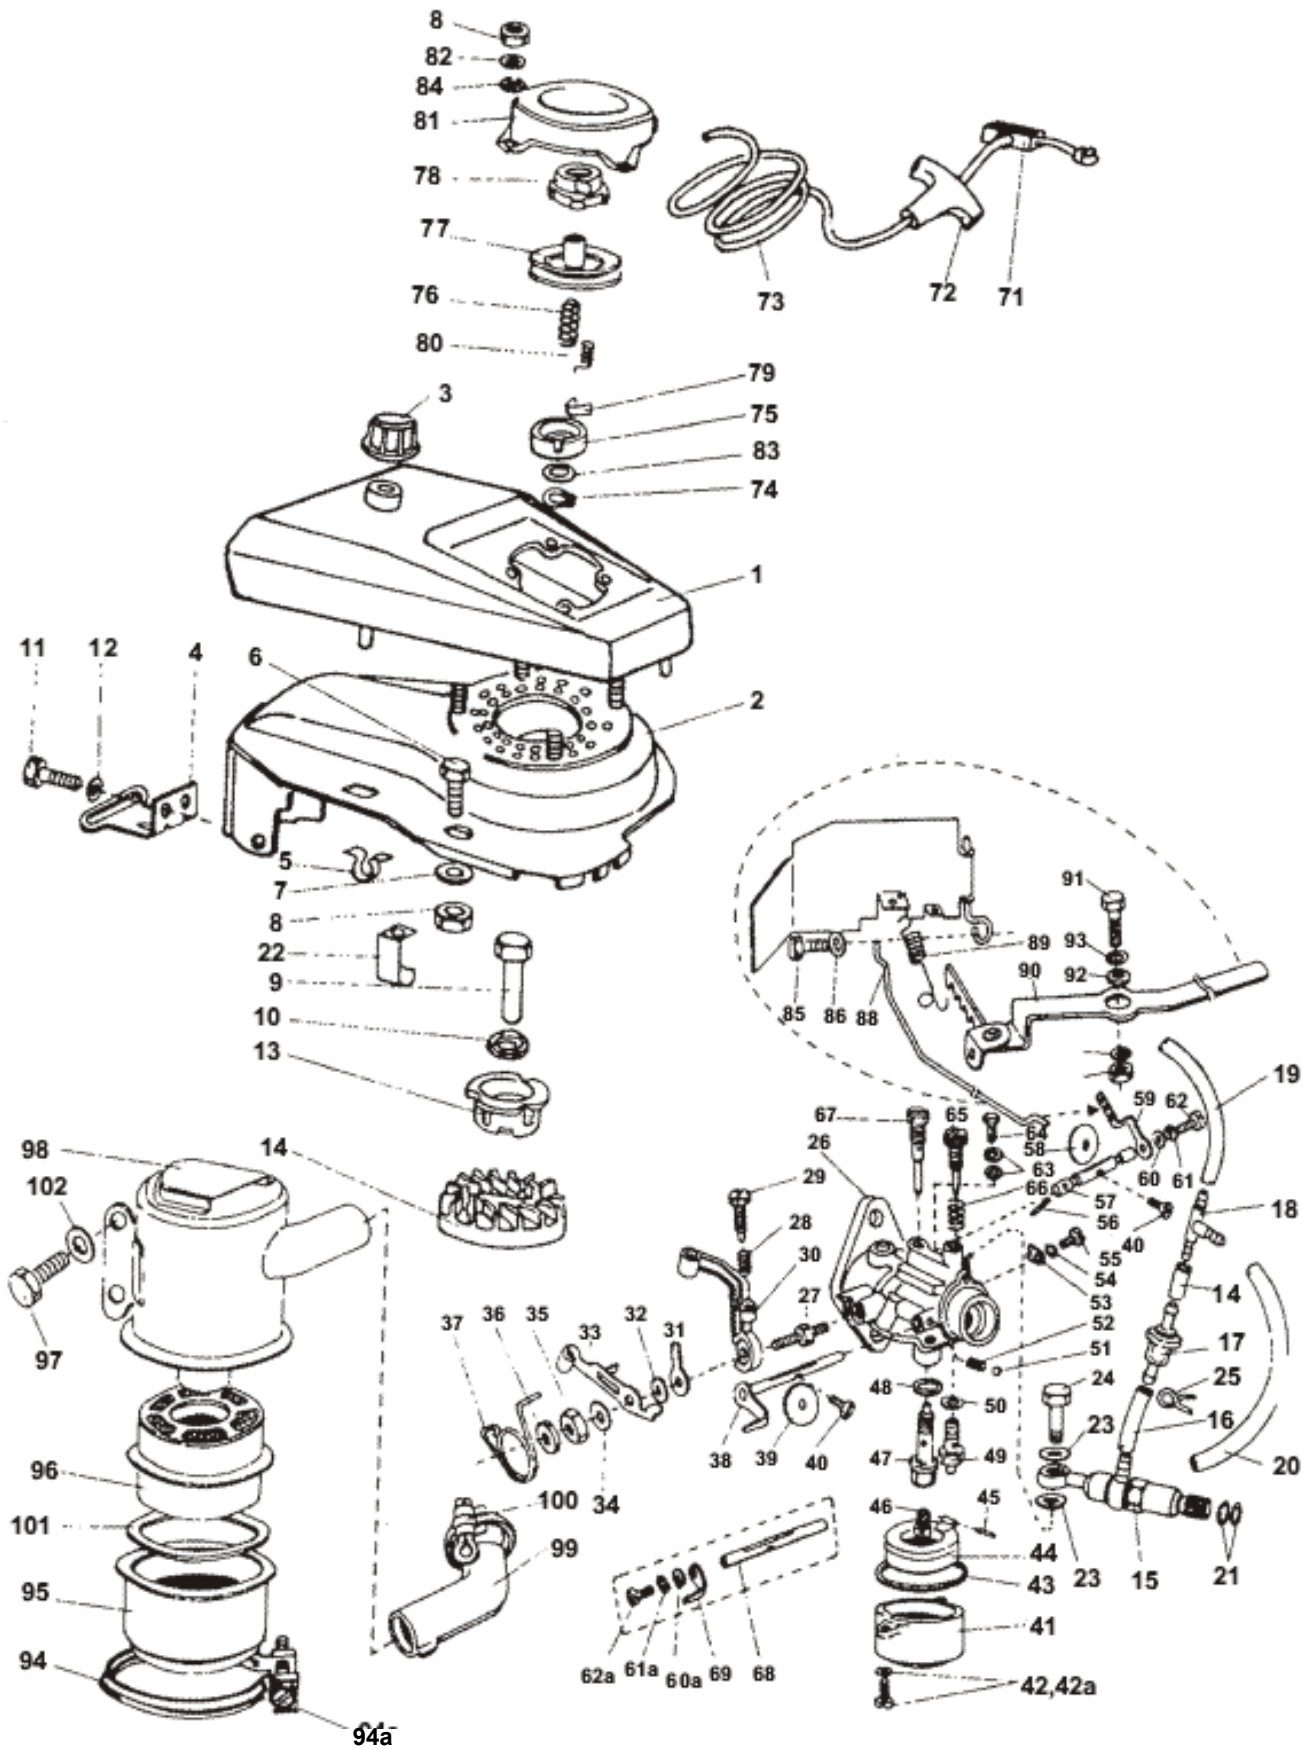

Pozice	Objednáací číslo	Název součásti	Počet ks
1 ④	9432905	NÁDRŽ PLASTOVÁ	1
2 ④	9465916	PLECH CHLADÍCÍ	1
*	9465919	PLECH CHLADÍCÍ - ÚPRAVA TERRA	1
3	8461702	UZÁVĚR NÁDRŽE PLASTOVÝ	1
	9841709	UZÁVĚR NÁDRŽE	1
	9841710	UZÁVĚR NÁDRŽE - NĚMECKÝ	1
4	6091301	DRŽADLO	1
5	1350202	SPONA KABELOVÁ 1453	1
6	1512506	ŠROUB M6x14 ČSN 021103.25	4
7	6510920	PODLOŽKA 6,1 ČSN 021740.05	5
8	1800141	MATICE M6 ČSN 021401.25	9
9	1302703	MATICE ROHATKY	1
10	6021611	PODLOŽKA PRUŽNÁ 14 BN791	1
11	1012523	ŠROUB M8x16 ČSN 021103.25	1
12	3540253	PODLOŽKA 8,4 ČSN 021702.15	1
13	6075406	ROHATKA ZVÝŠENÁ (NAHRAZUJE 6075401)	1
14	7181025	KOLO VENTILÁTORU-OBĚŽNÉ	1
*	7181018	KOLO VENTILÁTORU - OBĚŽNÉ TERRA	1
15	2873	KOHOUT PALIVOVÝ	1
	3395	KOHOUT PALIVOVÝ - TERRA	1
	9302604	TĚLESO KOHOUTU	1
16	9132533	HADIČKA PALIVOVÁ 125 mm	1
16a	9132529	HADIČKA PALIVOVÁ 75 mm	1
17	9431428	ČISTIČ PALIVA	1
18	9946014	HRDLO SPOJOVACÍ TS5	1
19	9132534	HADIČKA PALIVOVÁ 250 mm	1
20	9132532	HADIČKA PALIVOVÁ 400 mm	1
*	286121030	HADIČKA PALIVOVÁ – METRÁŽ (1 kg = cca 18 m)	1
21	9130102	KROUŽEK	2
22	6041503	PŘÍPOJKA	1
23	6010272	TĚSNĚNÍ	2
24	1051504	ŠROUB PŘÍPOJKY	1
25	1353102	OBJÍMKA GORBIN	4
*	3378	KARBURÁTOR 2820 T TERRA	1
	3712	KARBURÁTOR 2820 T	1
	3716	KARBURÁTOR AGZAT	1
	3722	KARBURÁTOR 2820 T	1
	3725	KARBURÁTOR 56 DV	1
	3726	KARBURÁTOR 60 DV	1
26	9741718	TĚLESO KARBURÁTORU	1
27	1017004	ŠROUB OVLÁDÁNÍ	1
28	1340155	PRUŽINA	1
29	1013606	ŠROUB DORAZOVÝ	1
30	7202803	OPĚRA BOVDENU	1
31	6010505	PODLOŽKA S JAZÝČKEM	1
32	6259006	PODLOŽKA TŘECÍ	1
33	6443201	PÁČKA DORAZU	1
34	6010248	PODLOŽKA	1
35	1800143	MATICE M5 ČSN 021401.25	1
36	1800143	MATICE M5 ČSN 021401.25	1
37	1341602	PRUŽINA	1