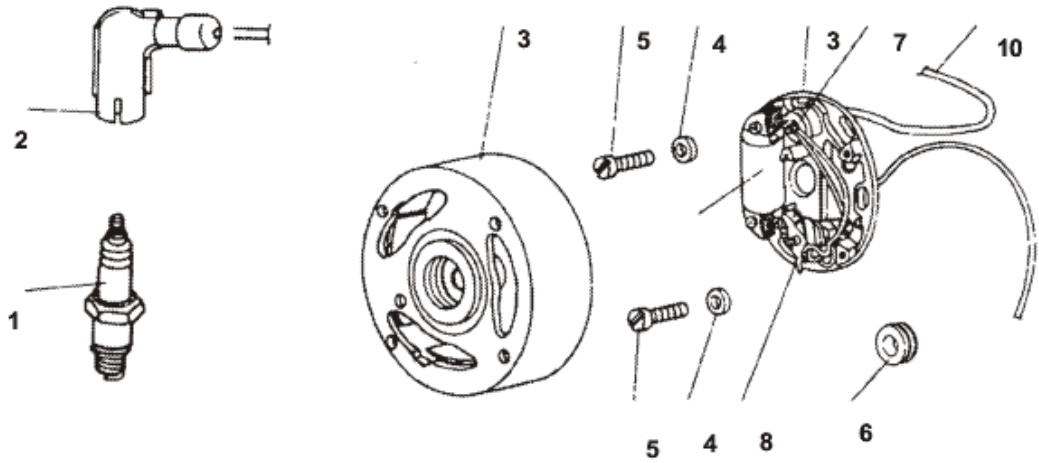

Zapalování ISKRA